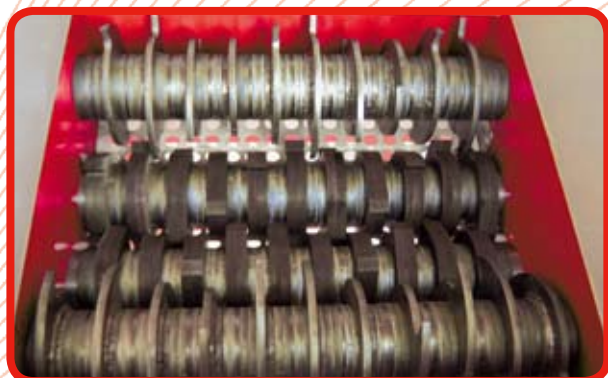

IMPIANTI DI RICICLAGGIO E TRATTAMENTO RIFIUTI

PLUTO

Trituratore quadrialbero
WQ 800

www.omergrupp.com

PLUTO

Trituratore quadrialbero WQ 800

Il trituratore quadrialbero WQ 800 PLUTO è la risposta alle esigenze di riduzione volumetrica per una considerevole varietà di materiali.

Dai consumi contenuti, è in grado di tritare una notevole gamma di prodotti quali: legno, plastica di vario genere, paraurti, carta e cartone sfusi.

Le caratteristiche principali di questo tritatore sono un design compatto, ingombri minimi, facilità di utilizzo, robustezza e versatilità.

WQ 800

Motorizzazione	2x11 Elettrico	Dimensione camera di taglio	800 x 800 mm
Peso	2400 kg	Vel. rotazione alberi	22-27 RPM
Ingombro LxHxP	2500 x 950 x 1200 mm	Griglia di vaglio (opzionale)	Ø fori da 35 - 50 mm
Note	Aggiungendo un mulino nella parte inferiore della macchina si può ottenere con un unico passaggio una Macinazione del prodotto fino alla misura di 10mm. Il materiale in uscita mediante trasporto pneumatico può essere insaccato in big bag.		