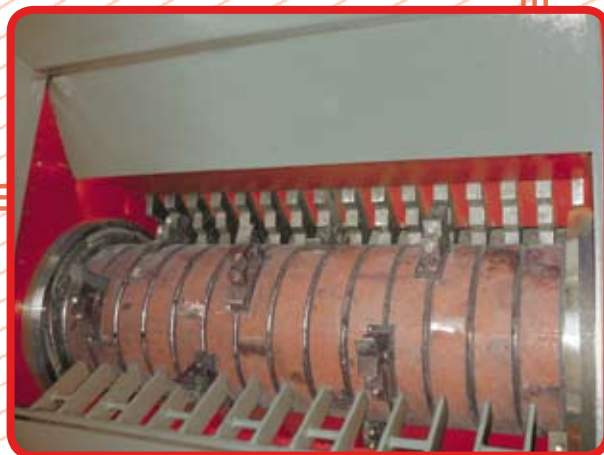

IMPIANTI DI RICICLAGGIO E TRATTAMENTO RIFIUTI

ZEUS

Trituratore monoalbero
Ws 2000 M

www.omergrupp.com

ZEUS

Trituratore monoalbero WS 2000 M

Il trituratore WS 2000 M ZEUS è un trituratore monoalbero studiato appositamente per la triturazione dei rifiuti urbani ed industriali, ingombranti, legno di risulta, verde, pallet, contenitori in plastica. La macchina ha una struttura robusta e un design semplice che rende pratica ogni attività di manutenzione. Il sistema di oscillazione dei taglienti fissi garantisce la protezione della macchina stessa in caso di immissione nella macchina di corpi in triturabili. Questa caratteristica rende la macchina adatta al trattamento di materiali eterogenei. E' possibile configurare la macchina in versione scarrabile per applicazioni in discariche ed ecocentri o in versione statica come macchina primaria di riduzione volumetrica.

WS 2000 M

Motorizzazione	1x132 Elettrico	Dimensione camera di taglio	2100 x 2000 mm
Peso (kg)	14000 kg	Rotore	625 mm
Ingombro (LxHxP)	2090 x 6020 x 2290 mm	Applicazioni	Rifiuti solidi urbani e ingombranti
Tipo Taglienti	n. 15 denti taglio	Prestazioni	15 - 30 t/h